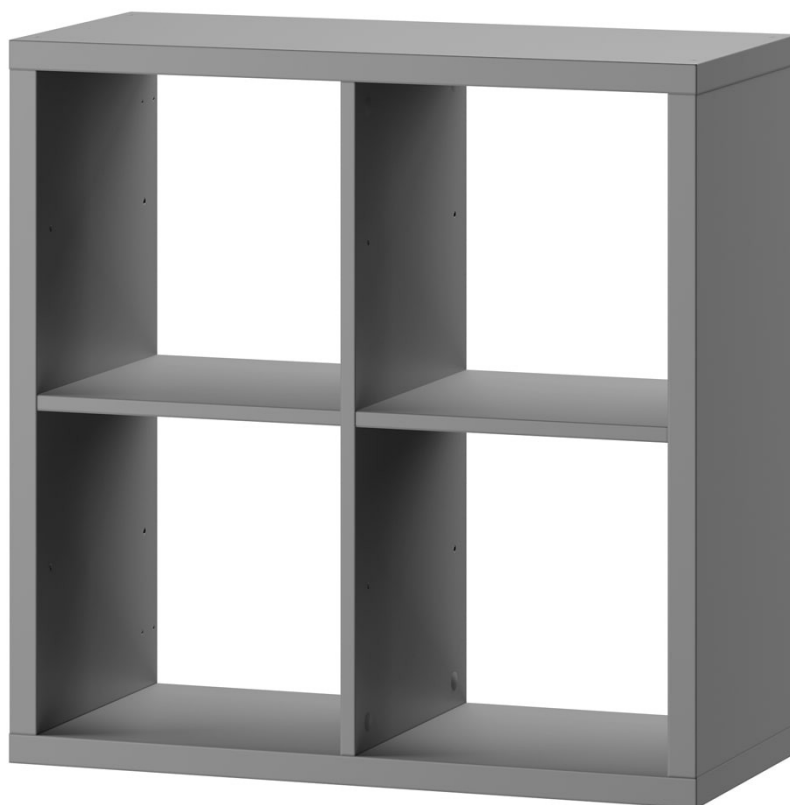

Tixxim 4

Zdjęcia produktów

Dodatkowe informacje

Linia	Trendline
Mebel zmontowany	Nie
Szerokość	73,00 cm
Wysokość	73,00 cm
Głębokość	33,00 cm
Kolorystyka	szary
Wykonanie korpus	plyta laminowana
Ilość półek	4
Cichy domyk	Tak